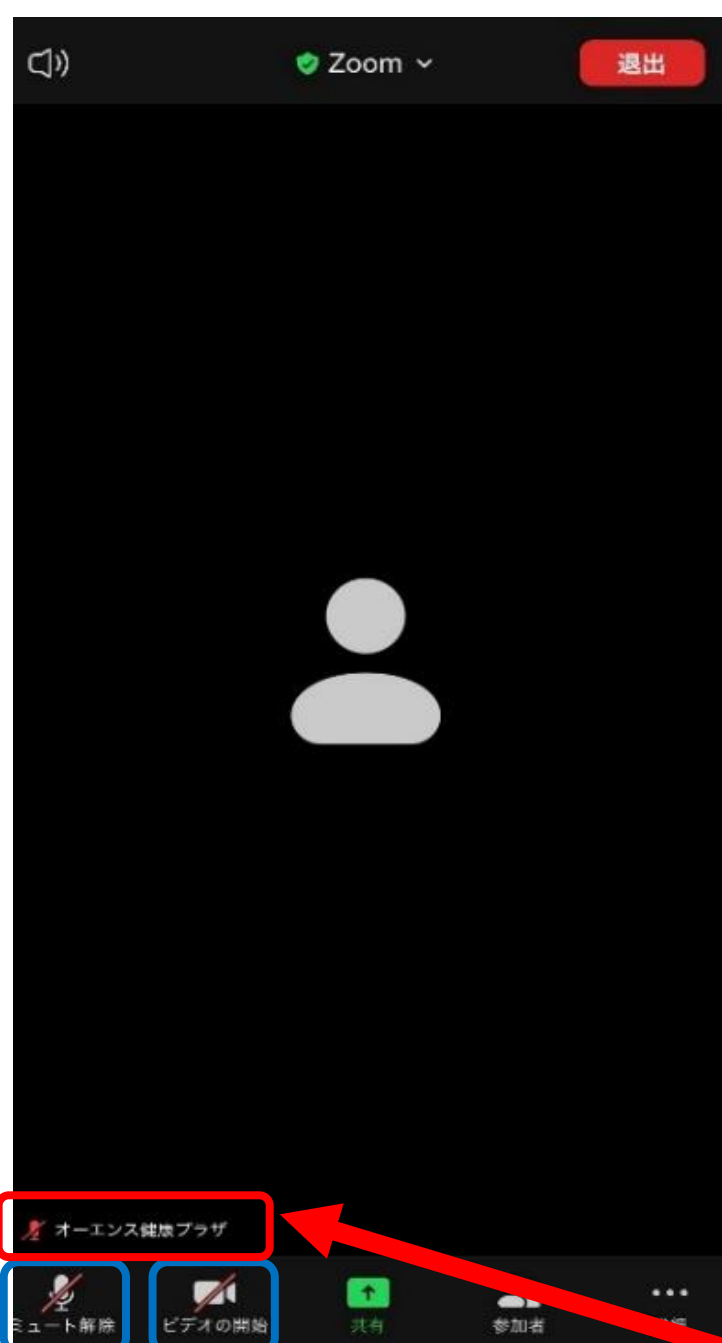

入室後は以下のことをご確認ください。
一番下の表示が…

- ★「ビデオの許可」に赤い斜め線が入っていない
(ビデオをオン)
- ★「ミュート解除」に赤い斜め線が入っている
(音声はミュートに)

iPhone / iPad / Android端末でご参加の方

① zoomのアプリを開きます。

② 下記の画面になったら、「ミーティングに参加」をタップします。

ココをタップします!!

③ 下記の画面になったら、「ミーティングID」と「氏名」を入力します。

※ミーティングIDはご自身のメールアドレスにURLと一緒に送られています。

※「表示名」には必ず氏名を入力してください。表示名で出席の確認をしています。

ココに「ミーティングID」を入力します

ココに「氏名」を入力します

- ④ 下記の画面になったら、「**パスコード**」を入力します。
※パスコードはご自身のメールアドレスにURLと一緒に送られています。

- ⑤ インストラクターの先生が入室された参加者から順番に「入室を許可」していきます。
※画面が待機画面となっている場合はそのままお待ちください
- ⑥ 下記の画面になりましたら入室完了です。
※画面には「③で入力した名前」が表示されます。

入室後は以下のことをご確認ください。
一番下の表示が…

- ★「**ビデオの許可**」に赤い斜め線が入っていない (ビデオをオン)
- ★「**ミュート解除**」に赤い斜め線が入っている (音声はミュートに)

音声 ビデオ

③で入力した氏名が表示されます