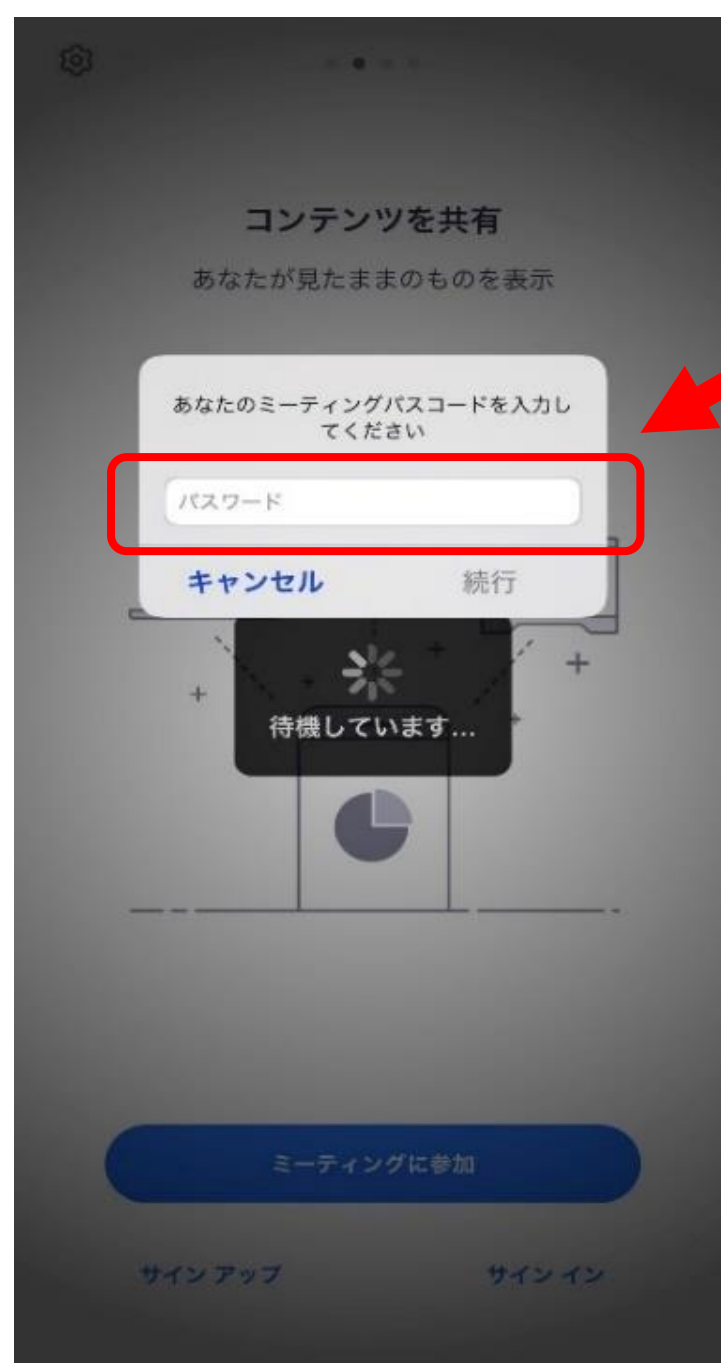

入室後は以下のことをご確認ください。
一番下の表示が…

- ★「ビデオの許可」に赤い斜め線が入っていない
(ビデオをオン)
- ★「ミュート解除」に赤い斜め線が入っている
(音声はミュートに)

iPhone / iPad / Android端末でご参加の方

① zoomのアプリを開きます。

② 下記の画面になったら、「ミーティングに参加」をタップします。

ココをタップします!!

③ 下記の画面になったら、「ミーティングID」と「氏名」を入力します。

※ミーティングIDはご自身のメールアドレスにURLと一緒に送られています。

※「表示名」には必ず氏名を入力してください。表示名で出席の確認をしています。

ココに「ミーティングID」を入力します

ココに「氏名」を入力します

- ④ 下記の画面になったら、「**パスコード**」を入力します。
※パスコードはご自身のメールアドレスにURLと一緒に送られています。

- ⑤ インストラクターの先生が入室された参加者から順番に「入室を許可」していきます。
※画面が待機画面となっている場合はそのままお待ちください
- ⑥ 下記の画面になりましたら入室完了です。
※画面には「③で入力した名前」が表示されます。

入室後は以下のことをご確認ください。
一番下の表示が…

- ★「**ビデオの許可**」に赤い斜め線が入っていない (ビデオをオン)
- ★「**ミュート解除**」に赤い斜め線が入っている (音声はミュートに)

音声 ビデオ

③で入力した氏名が表示されます