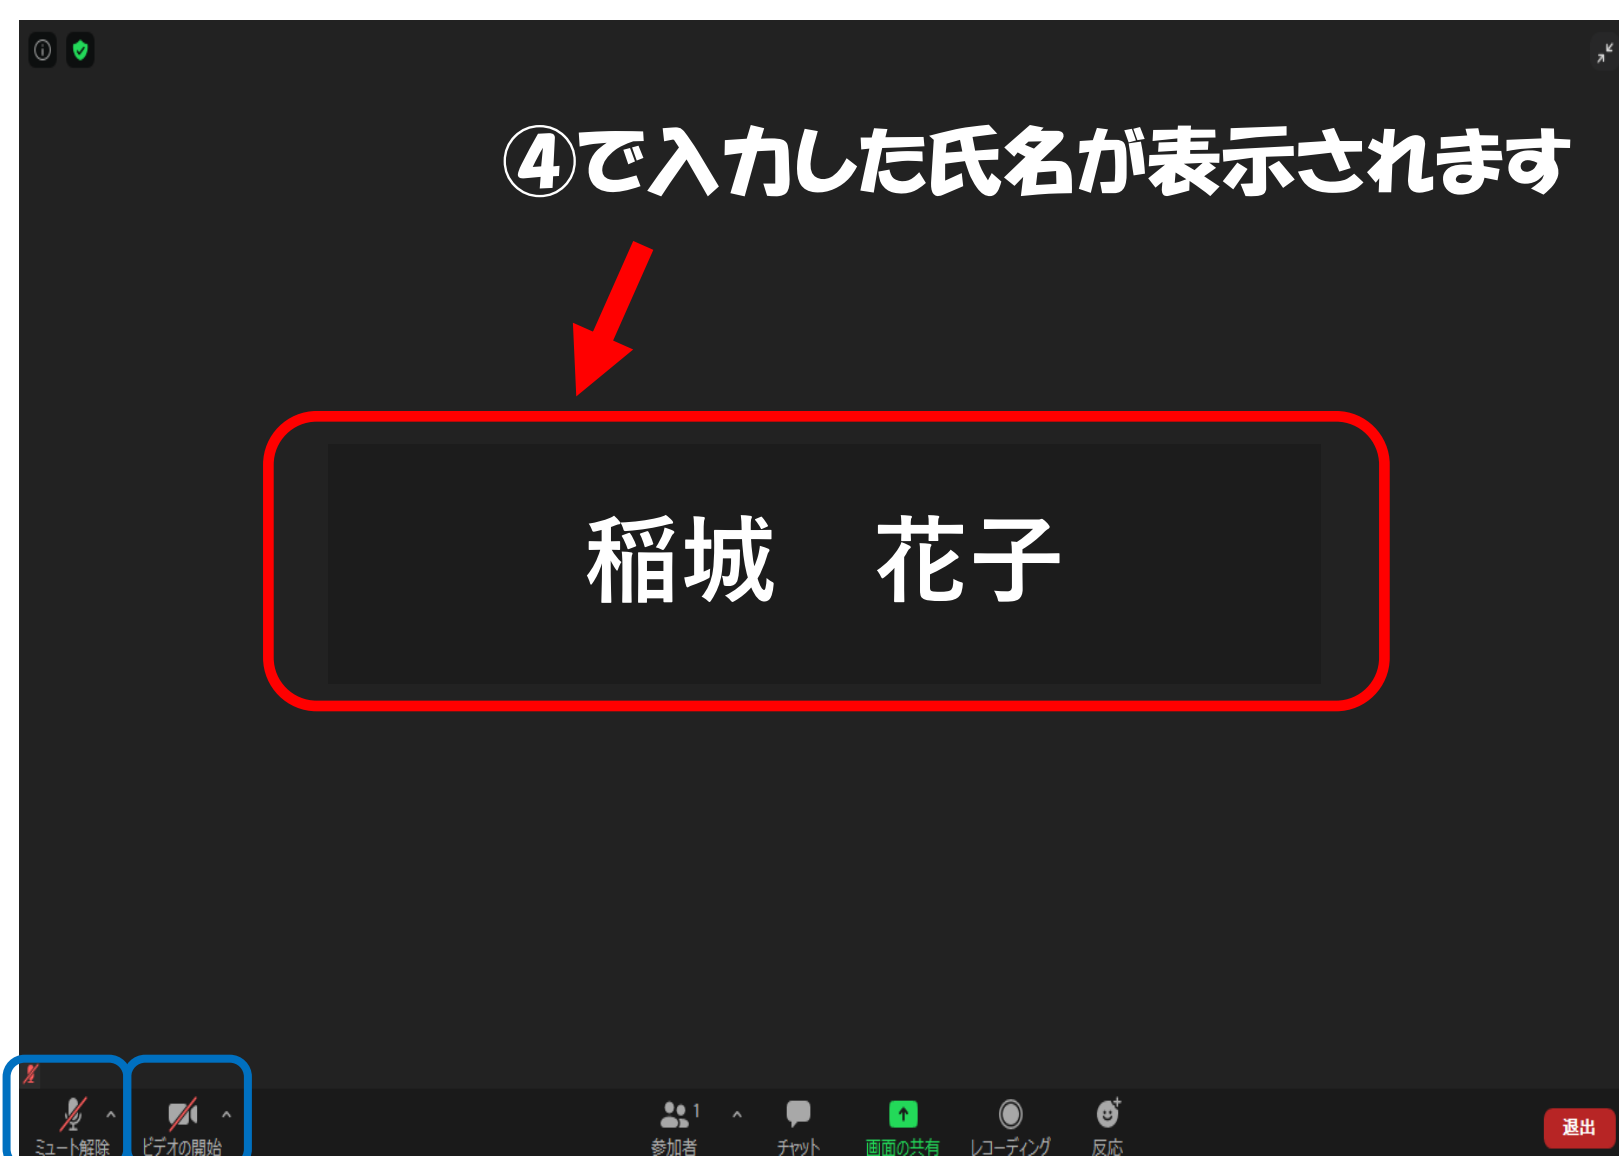

ミーティング入室(教室参加)方法

パソコン・その他タブレットでご参加の方

- ① ご自身のメールアドレスに届いたURLをクリックし、表示された画面に「**ミーティングID**」を入力します。
※ミーティングIDはURLと一緒にメールに送られています。
- ② ①の操作後、下記の画面が表示されます。「**参加**」をクリックしてください。

The screenshot shows the Zoom meeting join page. At the top, there is a navigation bar with the Zoom logo and links for 'ソリューション', 'プランと価格', '営業担当へのお問い合わせ', 'ミーティングに参加する', 'ミーティングを開催する', and 'サインイン'. A 'サインアップは無料です' button is also present. The main heading is 'ミーティングに参加する'. Below it is a text input field labeled 'ミーティングIDまたはパーソナルリ'. A red box highlights the '参加' button, and a red arrow points to it with the text 'ココです!!'. At the bottom, there is a link: 'H.323/SIPルームシステムからミーティングに参加する'.

- ③ 下記の画面に変わったら、「**パスコード**」を入力します。
※パスコードもURLと一緒にメールに送られています。

The screenshot shows the Zoom meeting join page. At the top, there is a navigation bar with the Zoom logo and links for 'ソリューション', 'プランと価格', '営業担当へのお問い合わせ', 'ミーティングに参加する', 'ミーティングを開催する', and 'サインイン'. A 'サインアップは無料です' button is also present. The main heading is 'ミーティングに参加'. Below it is a text input field labeled 'ミーティングのパスコード'. A red box highlights the '参加' button, and a red arrow points to it with the text 'ココです!!'.

- ④ ③の操作後、下記の画面になります。
「お名前」と一番下に表示されている英数字を
「CAPTCHAコード」に入力してください。
※「お名前」は氏名を入力してください。

- ⑤ インストラクターの先生が入室された参加者から順番に
「入室を許可」していきます。
※画面が待機画面となっている場合はそのままお待ちください

- ⑥ 下記の画面になりましたら入室完了です。
※画面には④で入力した名前が表示されます。